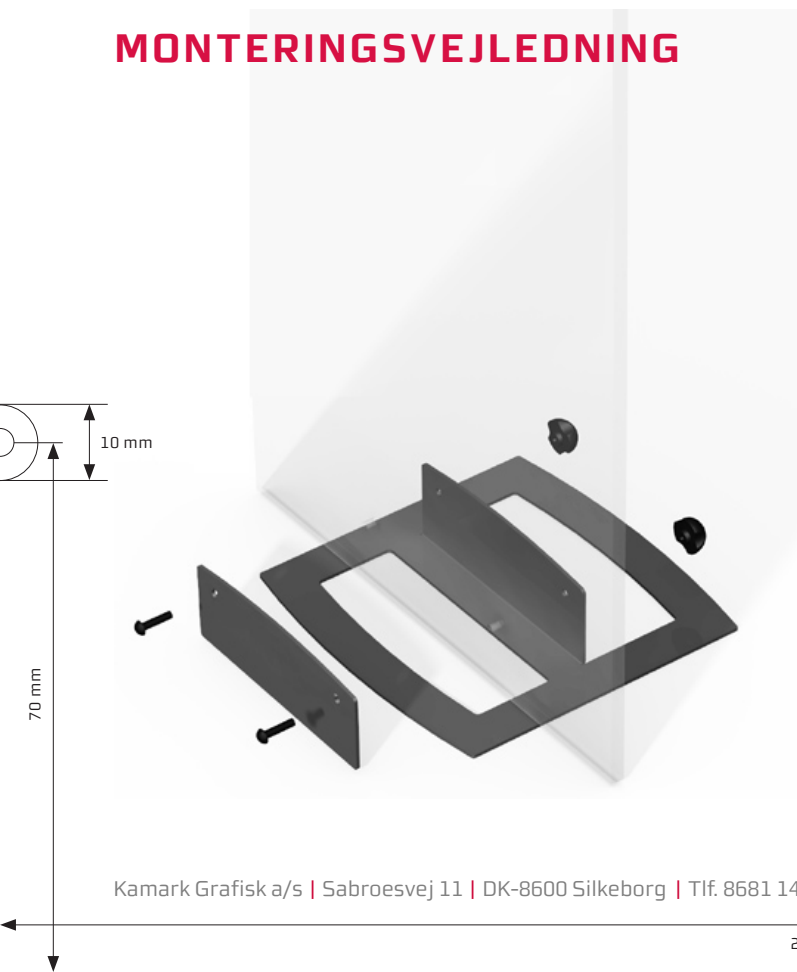

MONTERINGSVEJLEDNING

SWAP SKILTEFOD SPECIFIKATIONER

Vare-nr. SWA3704
L 365 x B 365 x H 105 mm
Vægt: 3,5 kg
Farve: Antracit