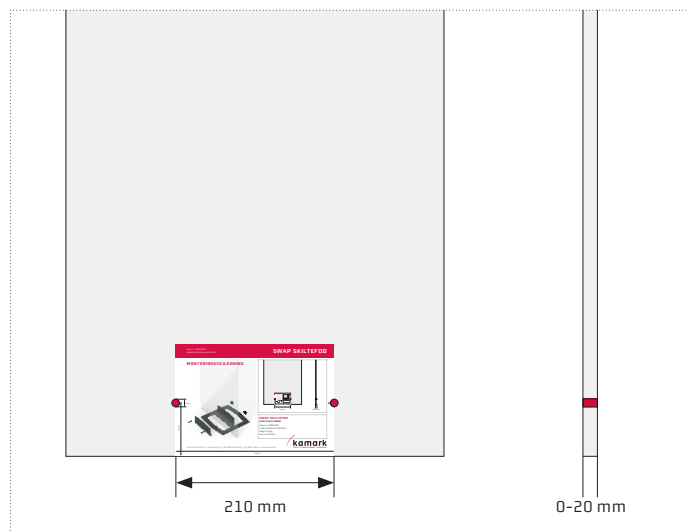

MONTERINGSVEJLEDNING

SWAP SKILTEFOD SPECIFIKATIONER

Vare-nr. SWA3704
L 365 x B 365 x H 105 mm
Vægt: 3,5 kg
Farve: Antracit